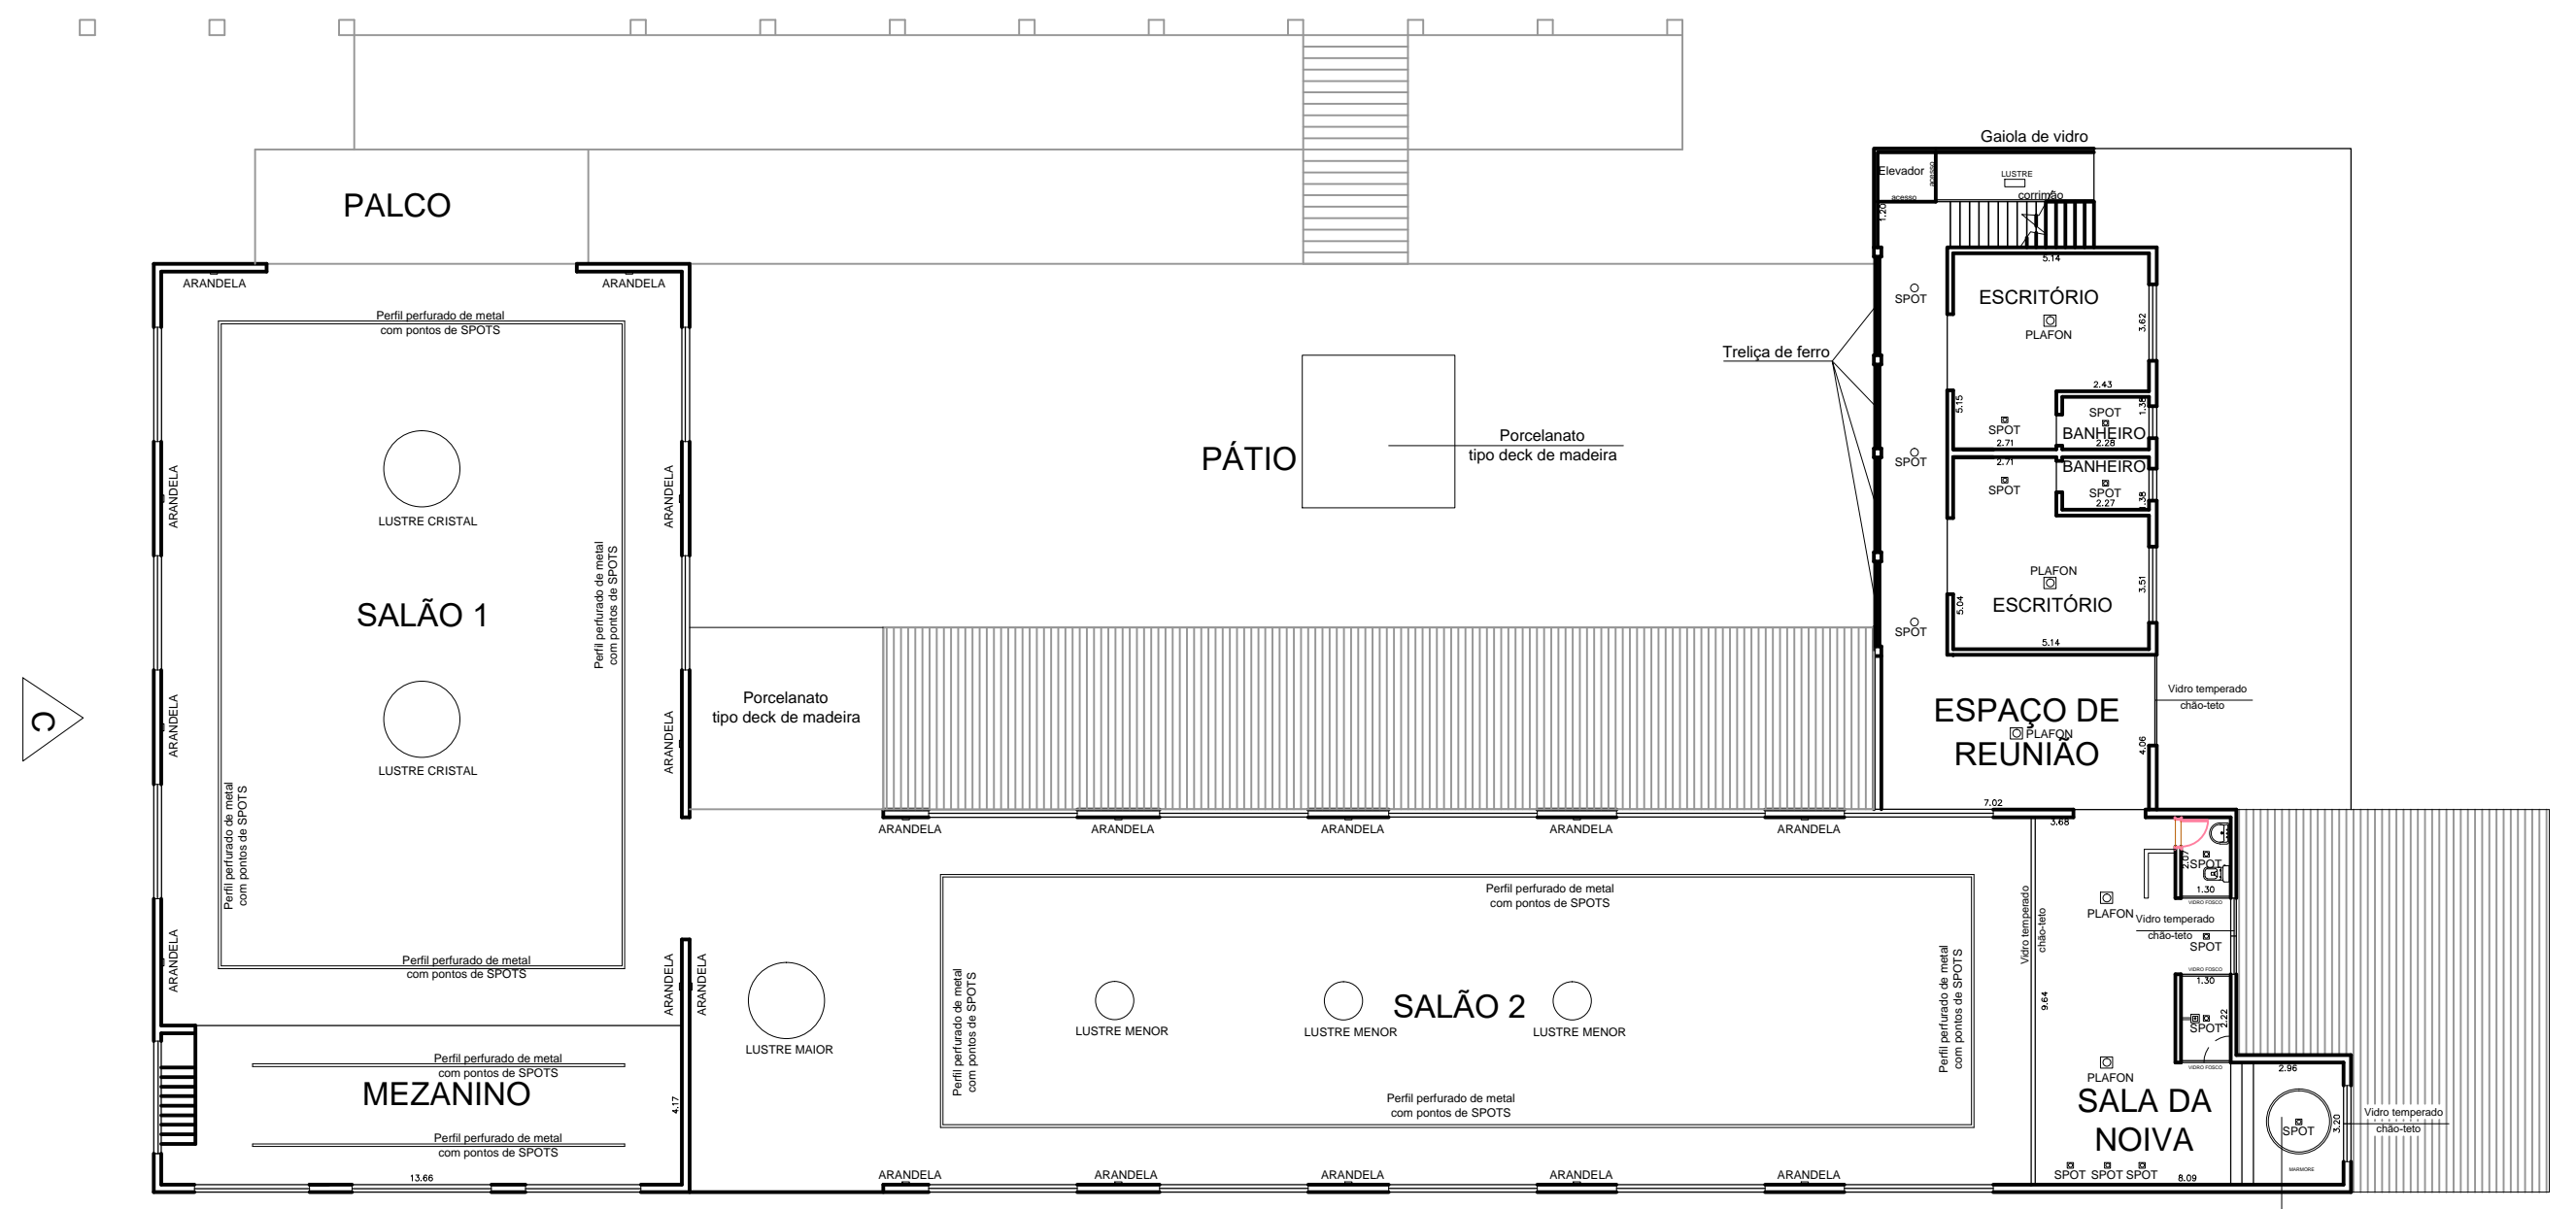

PLANTA SUPERIOR

OBS: AS SOLEIRAS SAO DE PORCELANATO CINZA RETIFICADOS, COM JUNTA SECA

PLANTAS ALPENDRE 2		ESC 1:100
ÁREA	1014,59 m²	
TÉRREO SUPERIOR	235,72 m²	
TOTAL	1250,31 m²